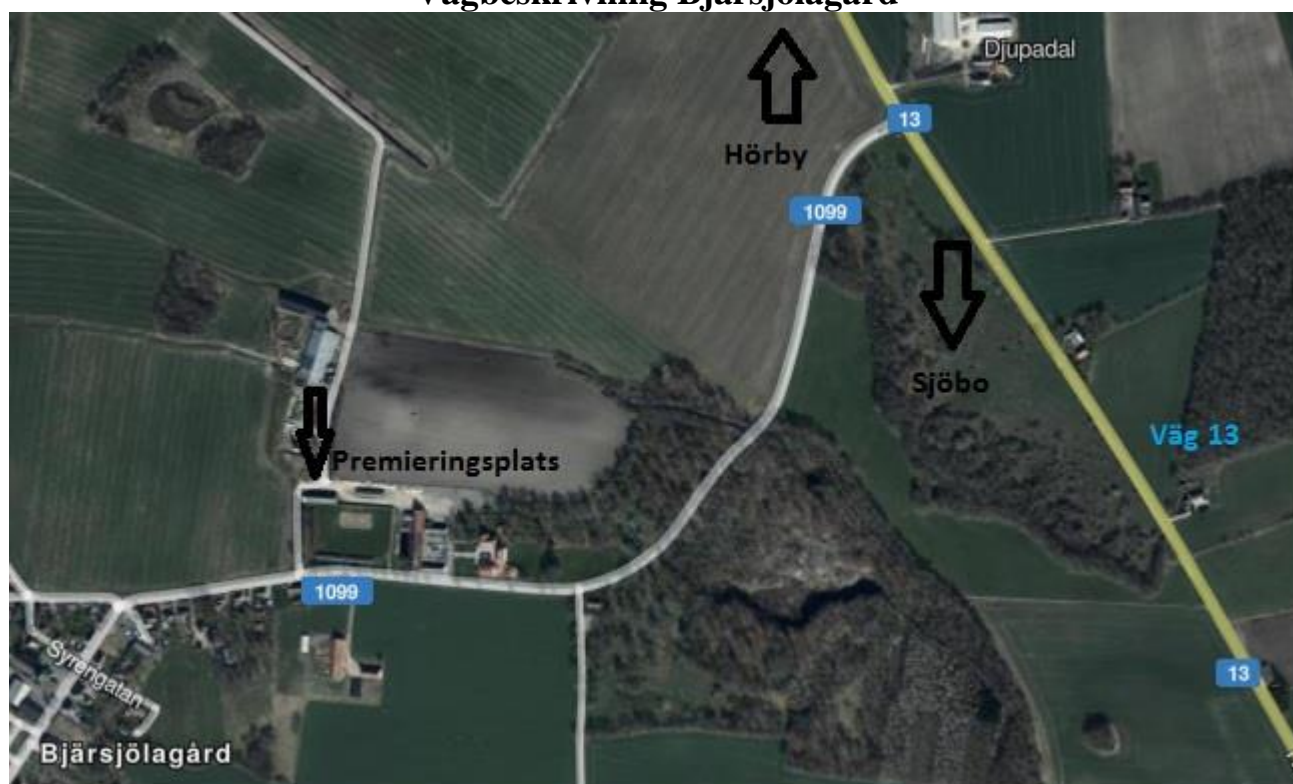

Vägbeskrivning Bjärsjölagård

Hästar anmälda bruksprov

Katalognr.	Namn	Typ av bruksprov
26	Escania´s Kitalpha	Enkelt ridprov
46	Hera	Frivilligt körprov (FKP)

Shetlandsponny

Ston födda 2014

1. Hasselbos Panteya 38-14-0221

Shetlandsponny

Fx, vt h nr

752006038140221

Sto född 2014 hos Anneli Archenholtz, Hörby

e. Stjernens Mini-Paschal DK-SH 695, RS u. Hasselbos Limozella 38-10-0295

e. Robbie Williams RS 524 u. Hoxsel Lychnis 38-01-0191

e. Let´s try again RS 375 - Winston v. Maaszicht RS 236

Äg Fredrik Nyman, Östra Asmundtorp 1308, 24192 Eslöv, 0733-263266

2. Hasselbos Posanna 38-14-0223

Shetlandsponny

Isab,

752006038140223

Sto född 2014 hos Anneli Archenholtz, Hörby

e. Stjernens Mini-Paschal DK-SH 695, RS u. Ugglebackens Mynta RS 4445

e. Allright v. Sputjesdom RS 279 u. Ugglebackens Inja RS 3585

e. Parlington Pimpernell RS 250 - Rosengo of Transy NL-S.658

Äg Anneli Archenholtz, Råset 6105, 24295 hörby, 0733263266