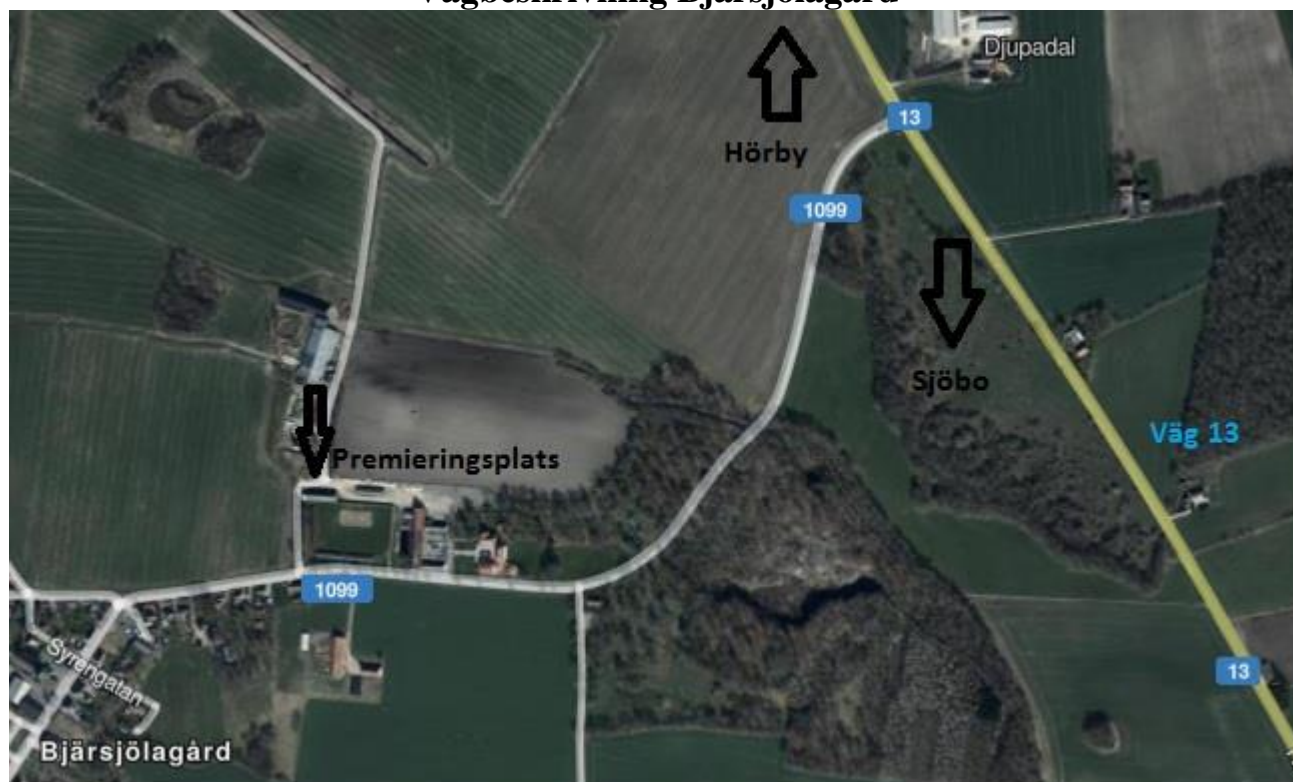

Vägbeskrivning Bjärsjölagård

Hästar anmälda bruksprov

Katalognr.	Namn	Typ av bruksprov
30	Khaleesi E	Enkelt körprov
32	Tapper	Frivilligt körprov (FKP)
41	Fanny	Frivilligt körprov (FKP)

Shetlandsponny

Sto född 2017

1. Mormors Axelina 38-17-0497

Rsk, gmg bls, vtul

Shetlandsponny
752006038170497

Sto född 2017 hos Moa Luckman, Laholm

e. Gläntans Morendo RS 267

u. Cecilia II 38-05-0607

e. Äppelbo Leo RS 420

u. Cecilia RS 1996

e. Bastienne v. Abbenes RS 49

- Teunis v.d. Steenen Poort RS 20

Äg/Ann: Lia Sjölin Fernqvist, Anhaltsvägen 18, 19140 Sollentuna, 0709663663

Ston födda 2015

2. Almnäs Future Miss 38-15-0377

Fx,

Shetlandsponny
752006038150377

Sto född 2015 hos ,

e. Perfect of Sportview NL-S. 0816810, RS u. Almnäs Miss World RS 5203

e. Parlinton Pimpernell RS 250

u. Almnäs Together RS 2230

e. Richard V. Laren RS 193

- Hamlet of Hayes Hill SPSB 2373

Äg/Ann: Elisabeth Novén Bäckström, Vellinge Väster Byaväg 113, 235 91 Vellinge, 0707523989