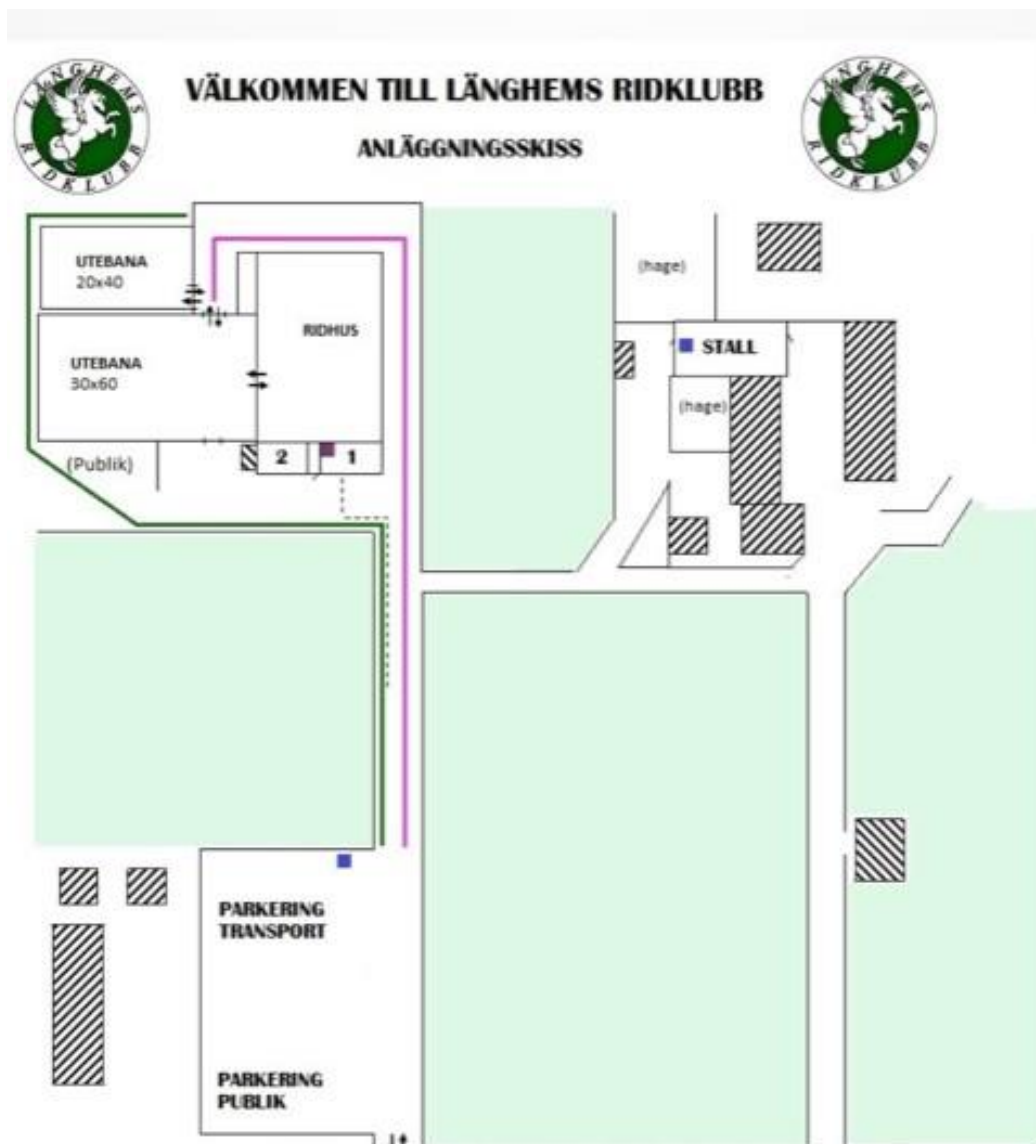

BLOCK 1

Ankomsttid: tidigast kl. 09.15

ID-kontroll och mätning från kl. 09.15

Exteriörbedömningarna startar kl. 10.00

Avresetid: senast kl. 12.30

Shetlandspanny

Sto född 2019

1. Arya Stark af Stuvered 38-19-0551

Sv,

TILL SALU!

Shetlandspanny

752006038190551

Sto född 2019 hos Karolina Bjurehed, Borås

e. Wells Royal Rebel SPSB AP2006 S06-

u. Go Fly v.d. Brouwerij 38-13-0581

e. Talisman af Jäboruder RS 499

u. Butterfly v.d. Brouwerij 38-08-0887

e. Rossi v.d. Veldhoeve NL-S. 0819389

- Friso v. Heuvelshof NL-S.800658

Äg/Anm: Karolina Bjurehed, Stuvered 12, 50495 Borås, 0733330384