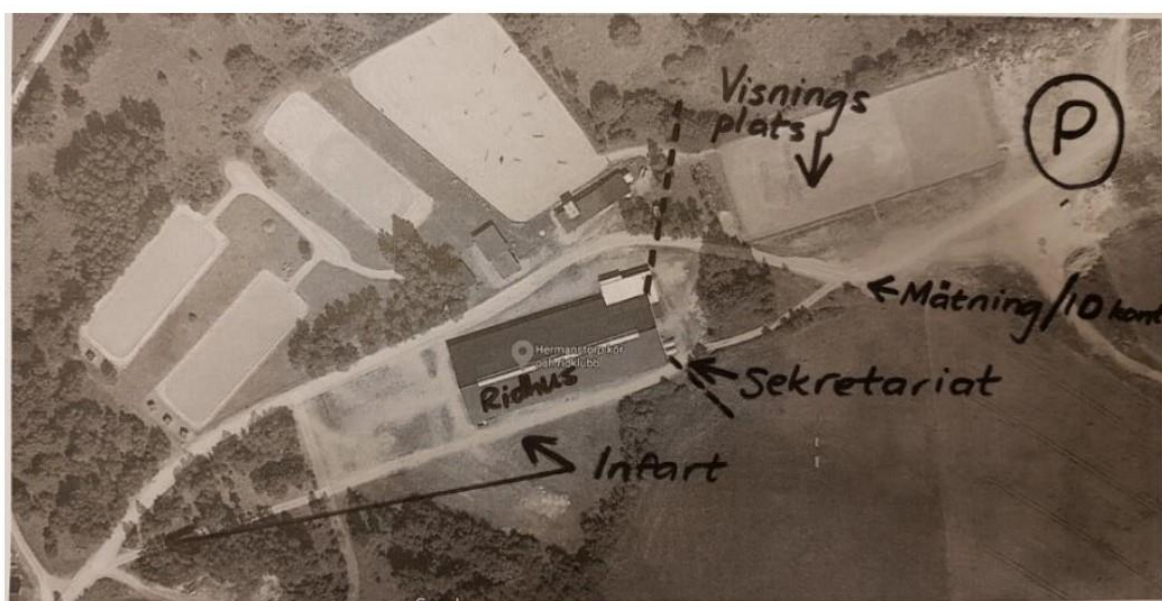

Hermanstorp kör- & ridklubb 17 juli

Platsansvarig:

Ingemar Vendelstrand tel. 0705-286184 eller mail: i.vendelstrand@askloster.se

---

Vägbeskrivning:

Ridhuset Stum!

Kör E6/E20 tag av vid avfart 51 "Falkenberg C". Kör mot Svenljunga/Ullared, väg 154. Efter ca 7 km sväng vänster vid skylt "Långås/motorbana". Kör ca 2,5 km, sväng höger (mellan två flaggstänger) vid skylt "Ridhus".

Kommer Du öster ifrån på väg 154 ska Du passera Ljungby kyrka (vänster sida), efter ca 1 km sväng höger vid skylt "Långås/motorbana", därefter som ovan.

GPS-koordinater: Lat: N 56° 59' 11.84" Long: E 12° 32' 35.69"

ANLÄGGNINGSSKISS

BLOCK 1

Ankomsttid: tidigast kl. 09.15

ID-kontroll, mätning och bruksprov från kl. 09.15

Exteriörbedömningarna startar kl. 10.00

Avresetid: senast kl. 12.30

Hästar anmälda bruksprov

Katalognr.	Namn	Typ av bruksprov
9	Safir	Enkelt körprov

New Forest

Sto född 2017

1. Tomacs Dahlia 34-17-4003

Br, bls, 4 vttf.

Sto född 2017 hos Tomacs Stuteri Margita Persson, Varberg

e. Stackarps Diplomat RNF 196

e. Sörbys O'Boy RNF 133

e. Smedhults Starlight Son RNF 14

u. Tomacs Omega RNF 2502

u. Tomacs Prinsessan RNF 1383

- Merrie Master RNF 11, NFS 962

Äg/Anm: Margita Persson, Gödestad 21, 43291 Varberg, 0706774413

New Forest
752034034174003

_____ =