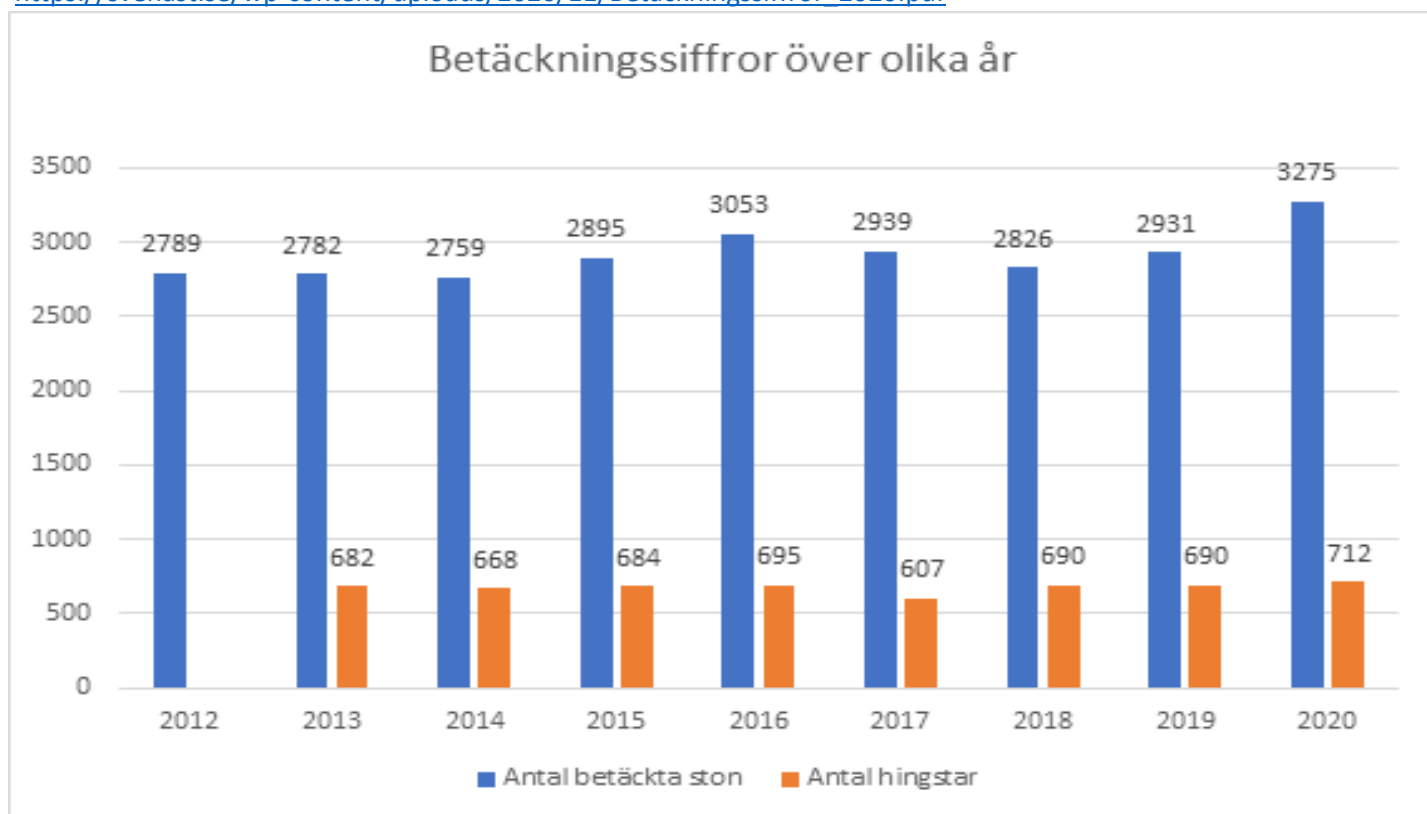

Colormoor Dalia, diplom Hjärnarp
foto Susanne Melkersson

Betäckningssiffror 2020

Betäckningssiffrorna fördelade per ras hittar ni här:

https://svehast.se/wp-content/uploads/2020/11/Betackningssiffror_2020.pdf