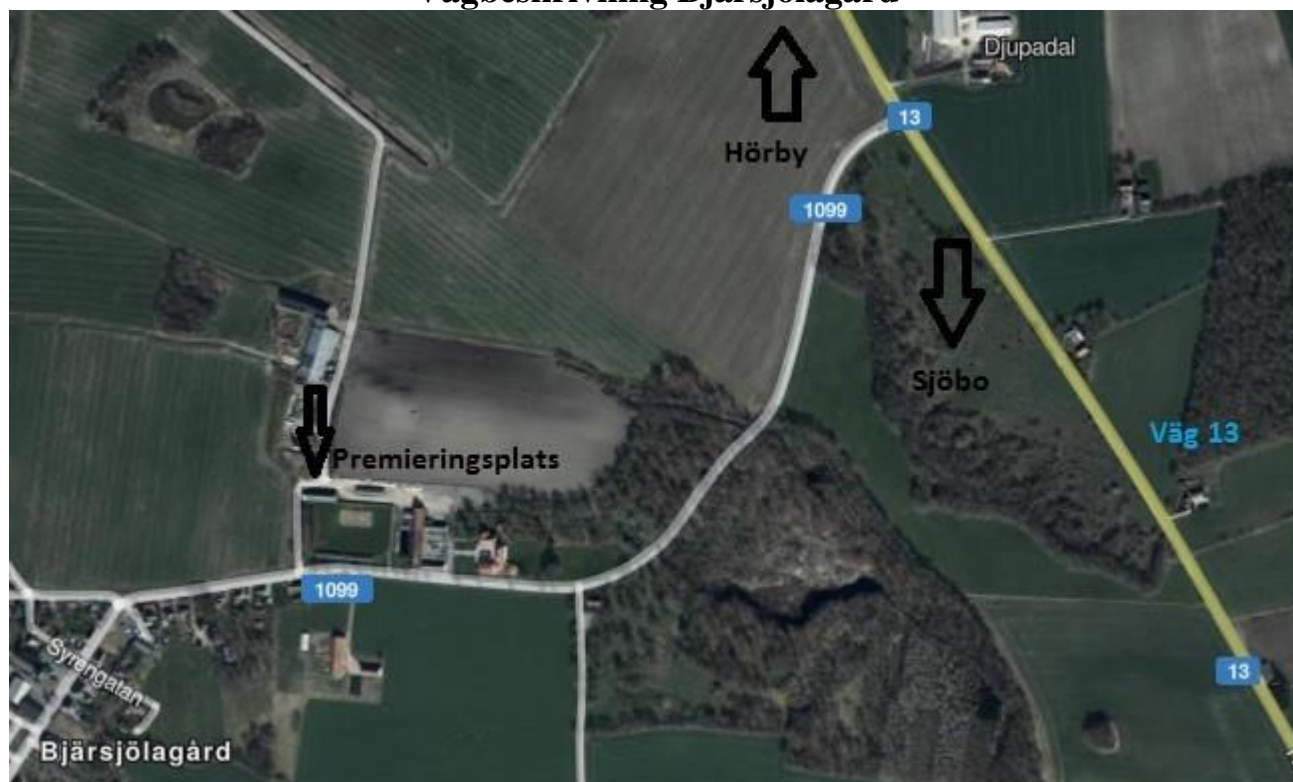

Vägbeskrivning Bjärsjölagård

BLOCK 1
Ankomsttid: tidigast kl. 08.15
ID-kontroll och mätning från kl. 08.15
Exteriörbedömningarna startar kl. 09.00
Avresetid: senast kl. 12.00

Shetlandspanny

Sto född 2020