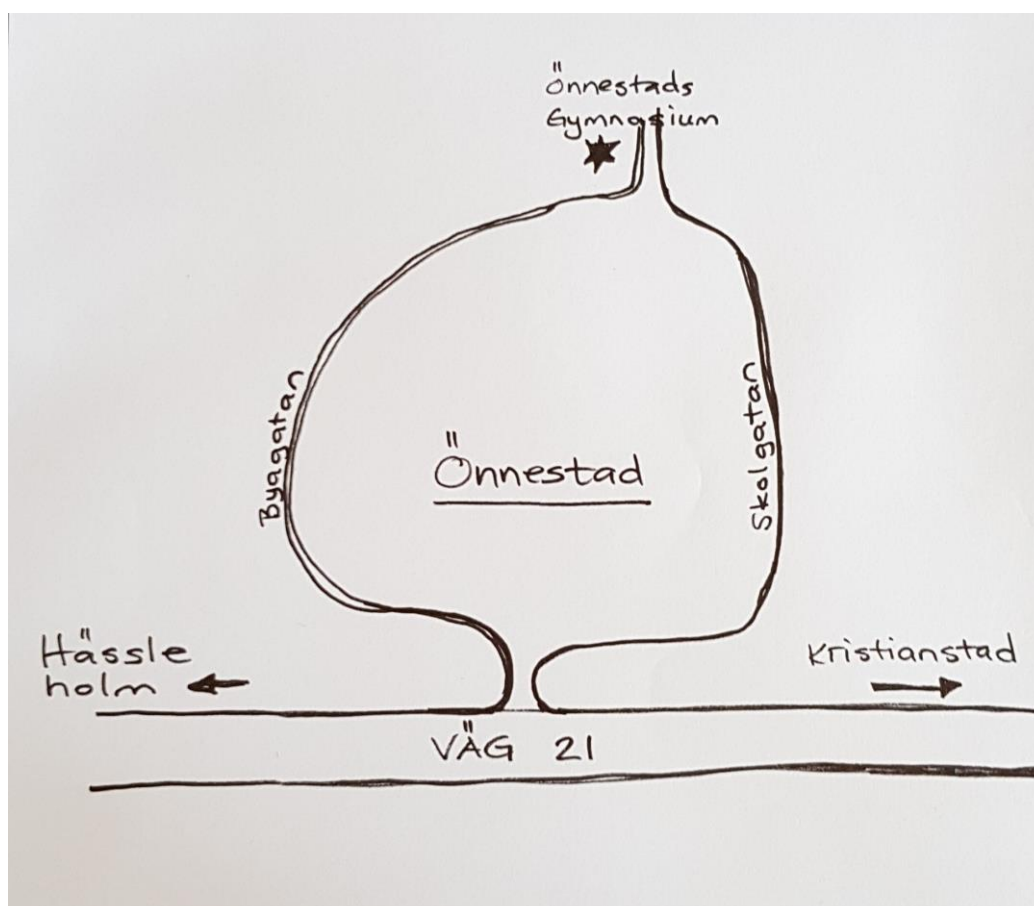

Mätning och ID-kontroll sker vid stallet. Endast en person/häst får närvara vid mätning och ID-kontroll.

VÄL MÖTT! VI HOPPAS PÅ EN HÄRLIG DAG!

- 1 parkering transporter
- 2 parkering personbilar
- 3 Mätning
- 4 Visningsplats häst. Ovan visningsplatsen finns körbanan för er som ska köra. Se skyltar på plats.
Toalett finns i ridhuset.