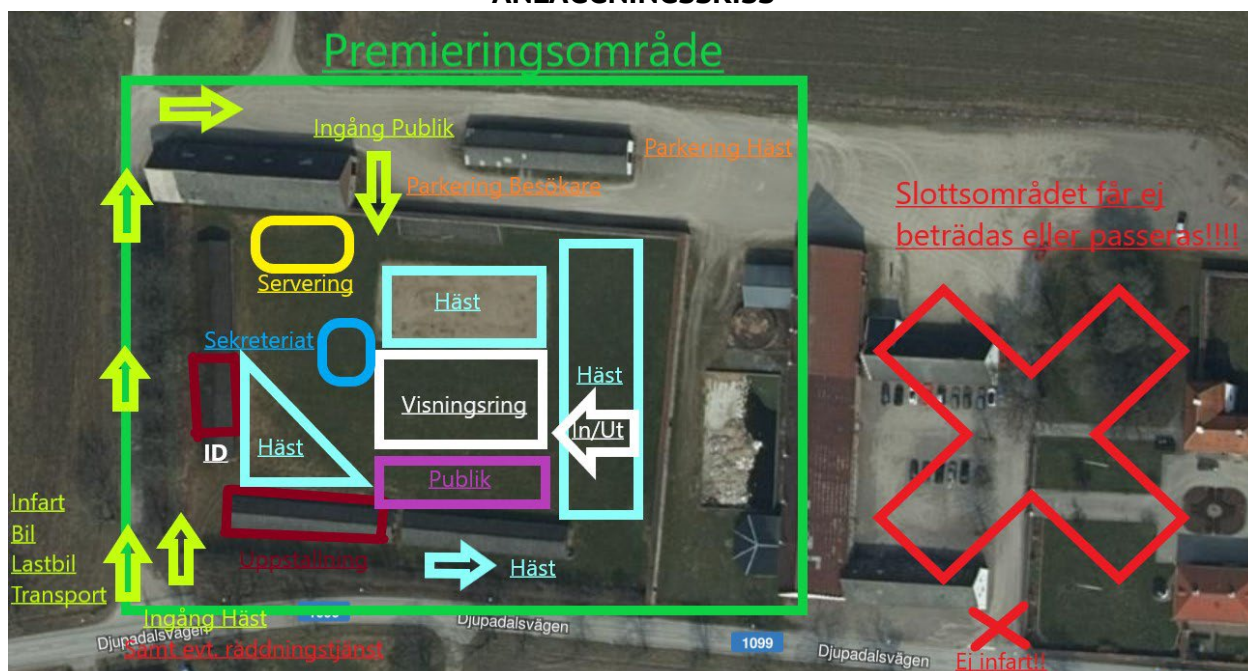

BJÄRSJÖLAGÅRD

ADRESS OCH VÄGBESKRIVNING

Djupadalsvägen 18
275 95 SJÖBO
Infart via trädallé/stenmur, ej via slottsparkeringen.

PLATSANSVARIG OCH SEKRETARIAT

Therese Hurtig, tel: 0702-824017

ÖVRIGA FUNKTIONÄRER

Boxar: Ann Persson
Mätman: Niclas Johansson och Gert-Inge Johansson
Domarsekreterare: Catharina Brorsson 0709-544734
Ringmaster: Kent Hansson

TIDER

ID-kontroll och mätning är öppen från kl. 08.30.
Hästarna visas i katalogordning med lunchpaus ca 12.00. Dagen avslutas med Best In Show.

HYRA AV BOX

Boxarna kommer att hyras ut, kontakta platsansvarig innan premiering för bokning eller funktionär på plats för hyra av box. Boxhyra 50 kr/box.

Observera att ingen hästgödsel får lämnas på platsen. Medtag utrustning samt sopsäck för att städa efter er häst eller låna grep/sopkvast på plats.

ANLÄGGNINGSSKISS

Slottsområdet får ej beträdas eller passeras!