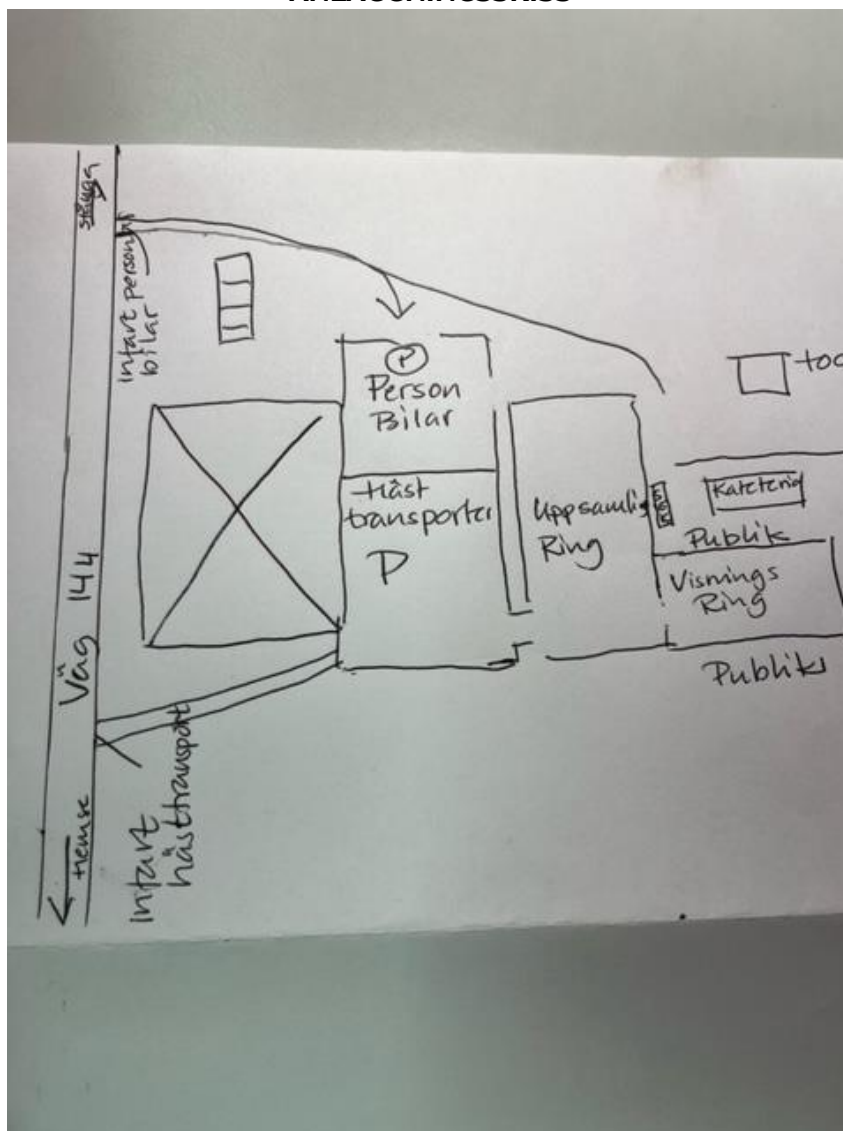

GROPEN, STÅNGA

ADRESS

Gropen ligger längs väg 144 mellan Hemse och Stånga. Det är skyltat Gropen. Personbilar kör in norra infarten. Hästtransporter kör in södra infarten för parkering.

PLATSANSVARIG

Helene Svahn 073-693 71 85

DOMARSEKRETERARE

Helene Svahn/Ellen Norrby

MÄTMAN & ID-KONTROLL

Marianne Thomsson, sekr Kicki Jakobsson

BRUKSPROVSDOMARE

Morgan Johnsson

ANLÄGGNINGSSKISS