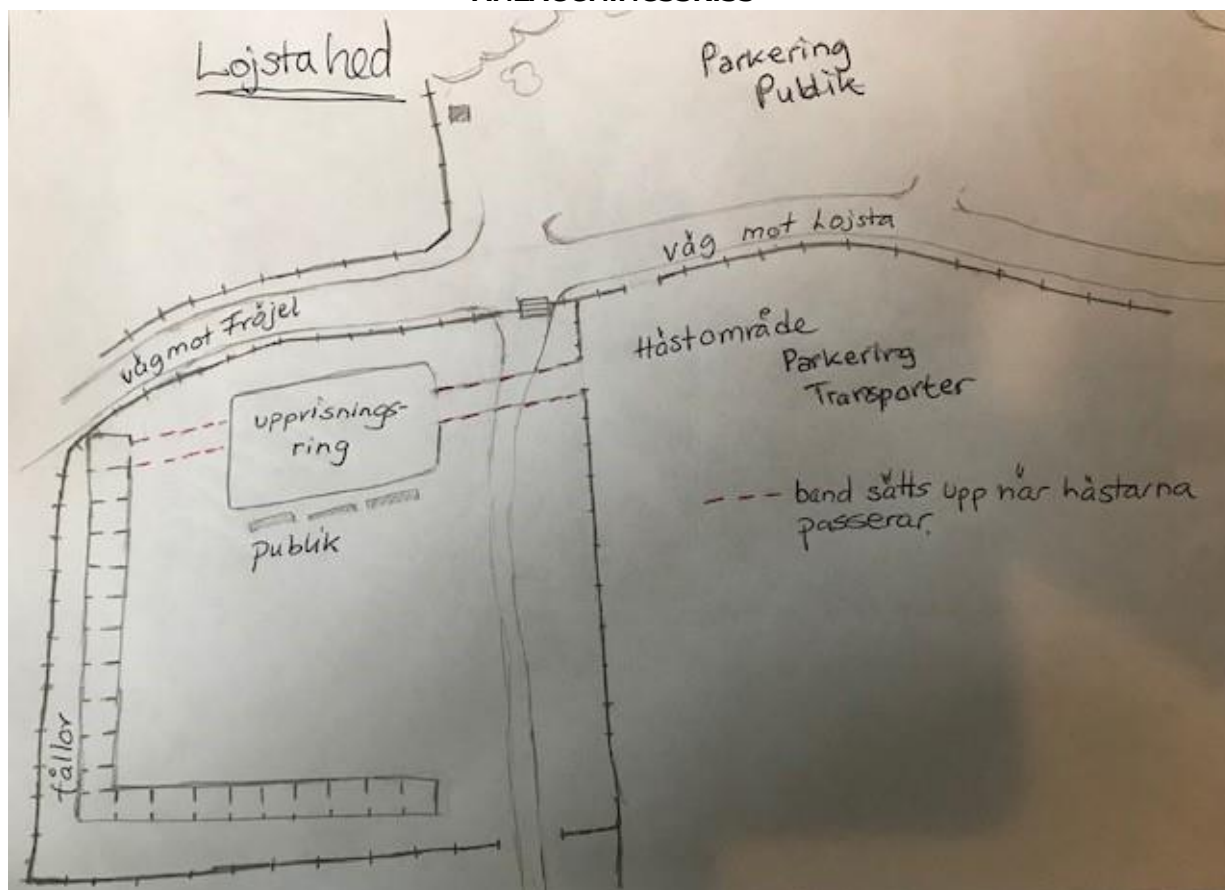

LOJSTA HED

ADRESS

Lojsta hed, russparken,
Skyltat från väg 142.

KONTAKTPERSON

Helene Svahn 0736-93 71 85

PLATSANSVARIG

Ingvar Andersson 070-547 82 68

DOMARSEKRETERARE

Helene Svahn

MÄTMAN

Sara Linder, sekr Frida Karlqvist

ANLÄGGNINGSSKISS