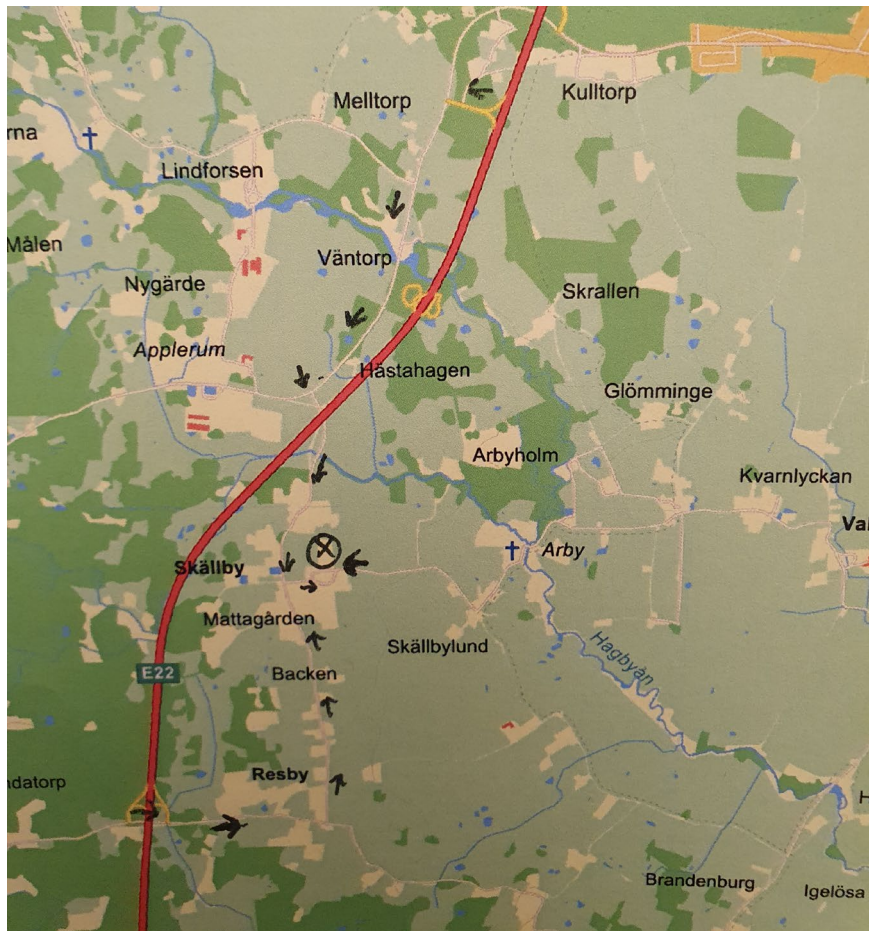

ANLÄGGNINGSSKISS