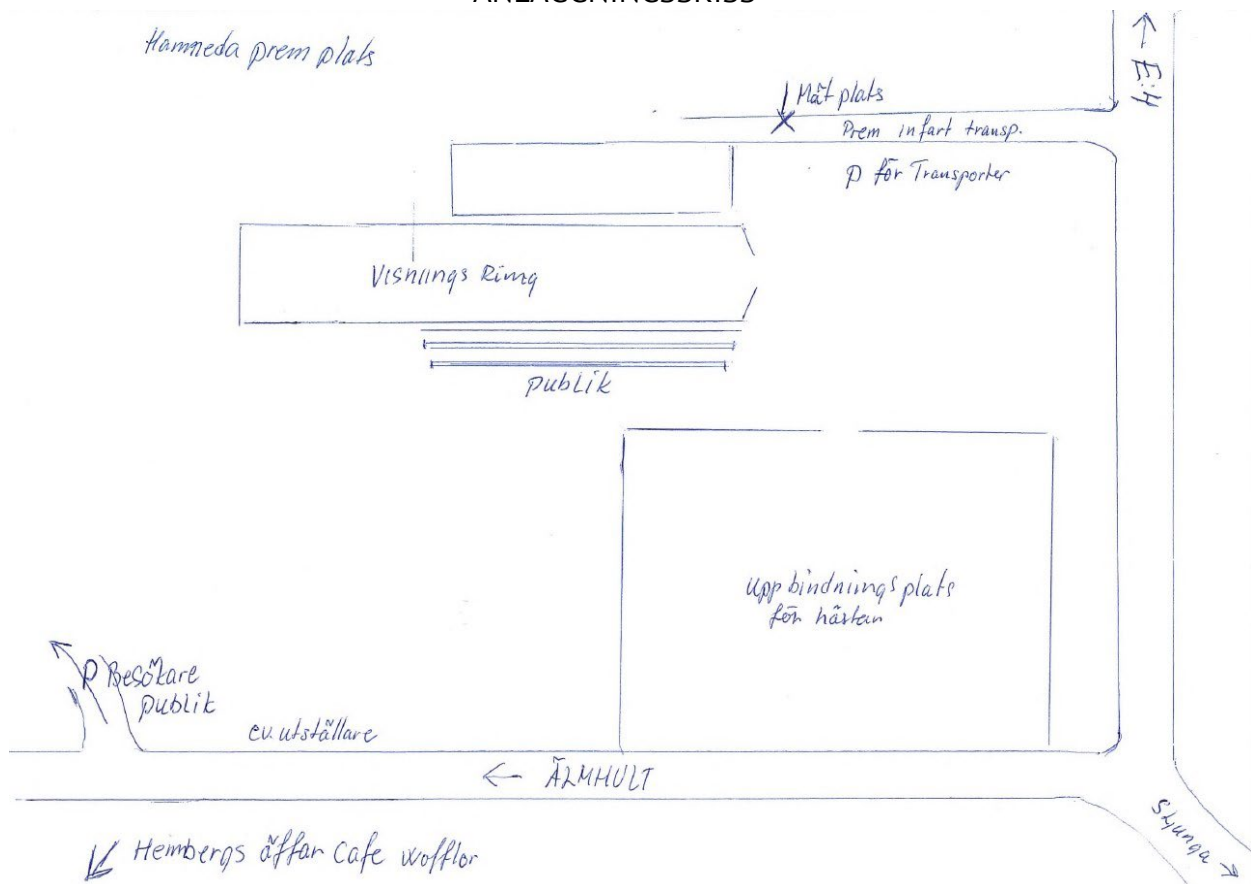

HAMNEDA 2023-07-18

ADRESS OCH VÄGBESKRIVNING

E4 från Ljungby söderut. Tag av vid trafikplats "Hamneda", följ skyltning, tag rakt fram i rondellen och kör igenom samhället Hamneda. Strax innan T-krysset "Pjätteryd/S:a Ljunga" finns gamla stationsområdet på höger sida.

PLATSANSVARIG

Thomas Krafth tel 0706-69 38 55 eller thomaskrafth@hotmail.com

TIDER

ID-kontroll och mätning startar kl. 09.30

Exteriörbedömning startar kl. 10.00

SERVERING

Enklare servering finns

ANLÄGGNINGSSKISS