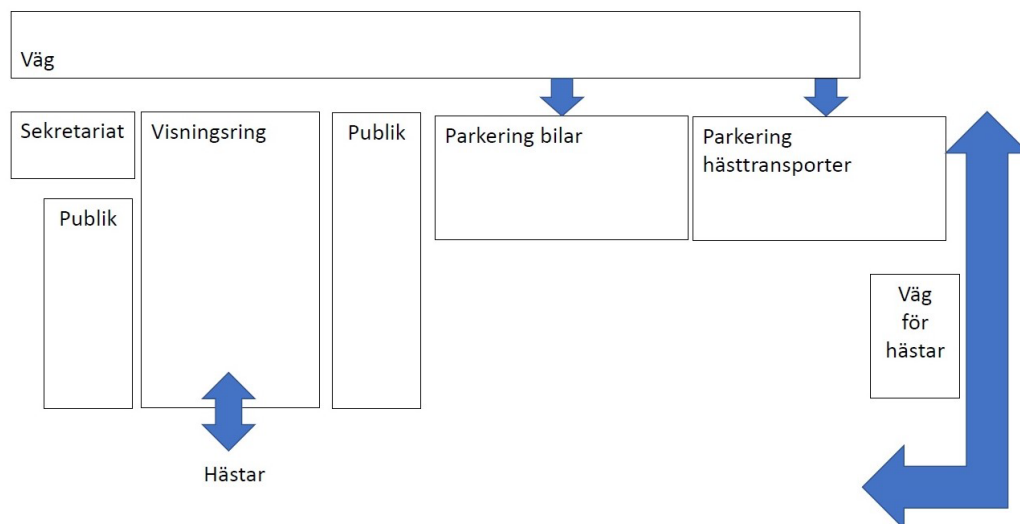

SMÅLANDSSTENAR 2023-07-17

ADRESS OCH VÄGBESKRIVNING

Från Nissastigen, väg 26, i norra änden av Smålandsstenar sväng mot skylt HÄSTPREMIERING. (söderifrån höger, norrifrån vänster).

PLATSANSVARIG

Kristine Fransson tel. 0736-358499 eller kristine.vallstorp@gmail.com

TIDER

ID-kontroll, mätning och bruksprov startar kl. 09.00

Körprov startar 09.00

Exteriörbedömninen startar kl. 10.00.

Lunchpaus i 30 minuter ca kl 12.30

ANLÄGGNINGSSKISS

SMÅLANDSSTENAR