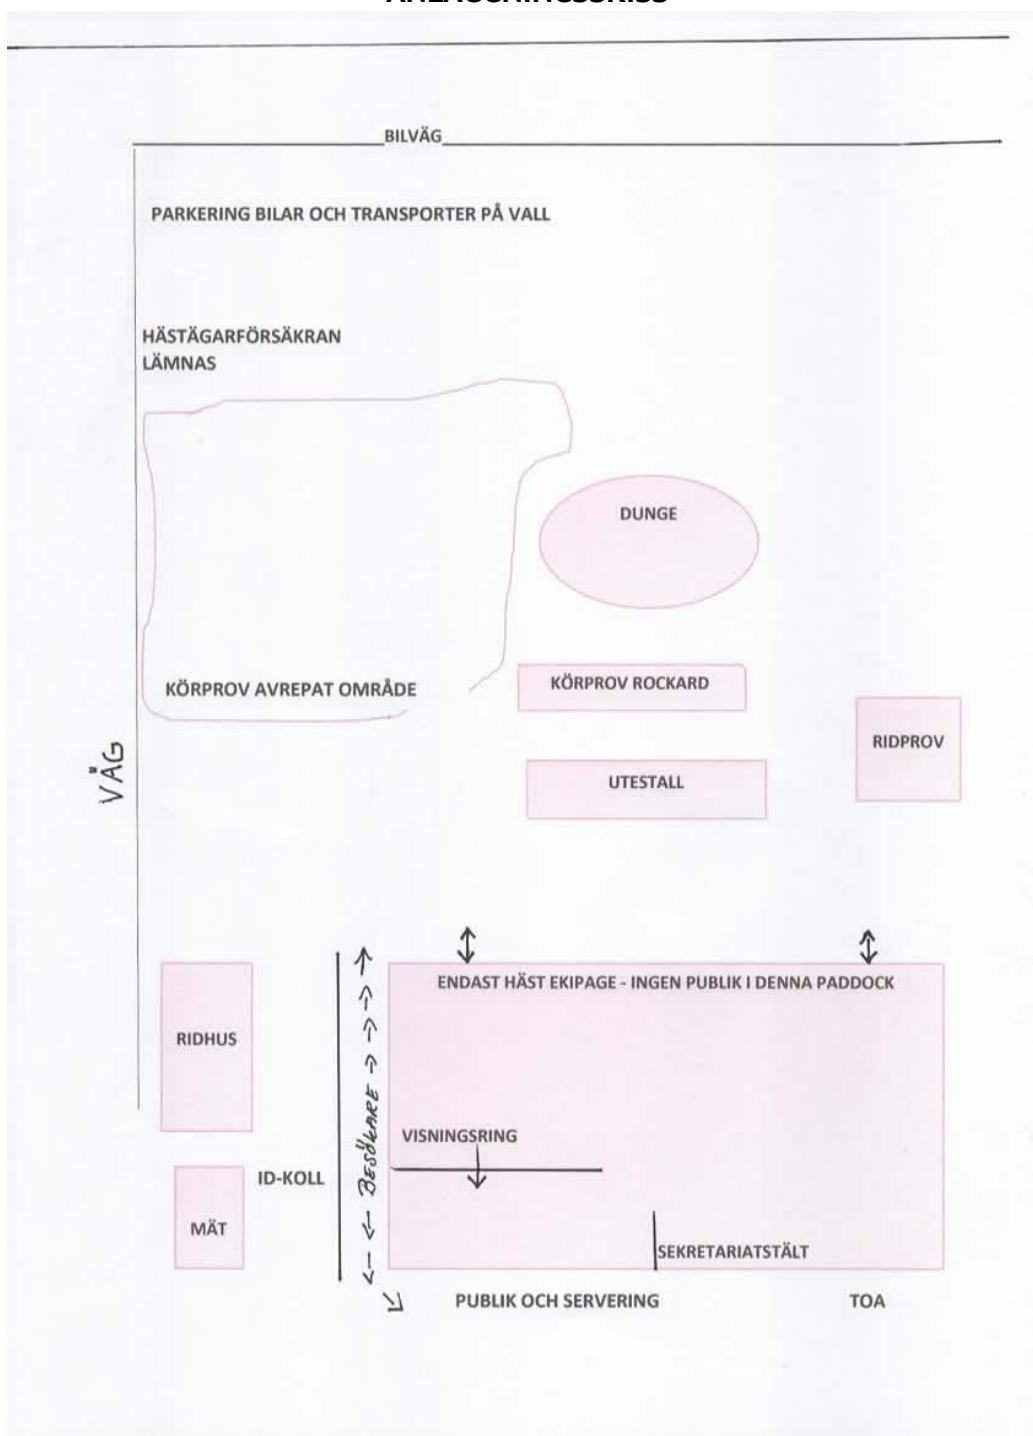

HITTA PÅ OMRÅDET

Sekretariat: Under tält vid visningsringen

ID-kontroll/mätning: Utanför stenstallet bakom ridhuset

Mätning i stenstallet

Körprov: På gräsvallen bredvid parkering

Ridprov: Paddocken bredvid utestallet, alternativt ridhuset

Exteriörbedömningen: I stora paddocken

ANLÄGGNINGSSKISS