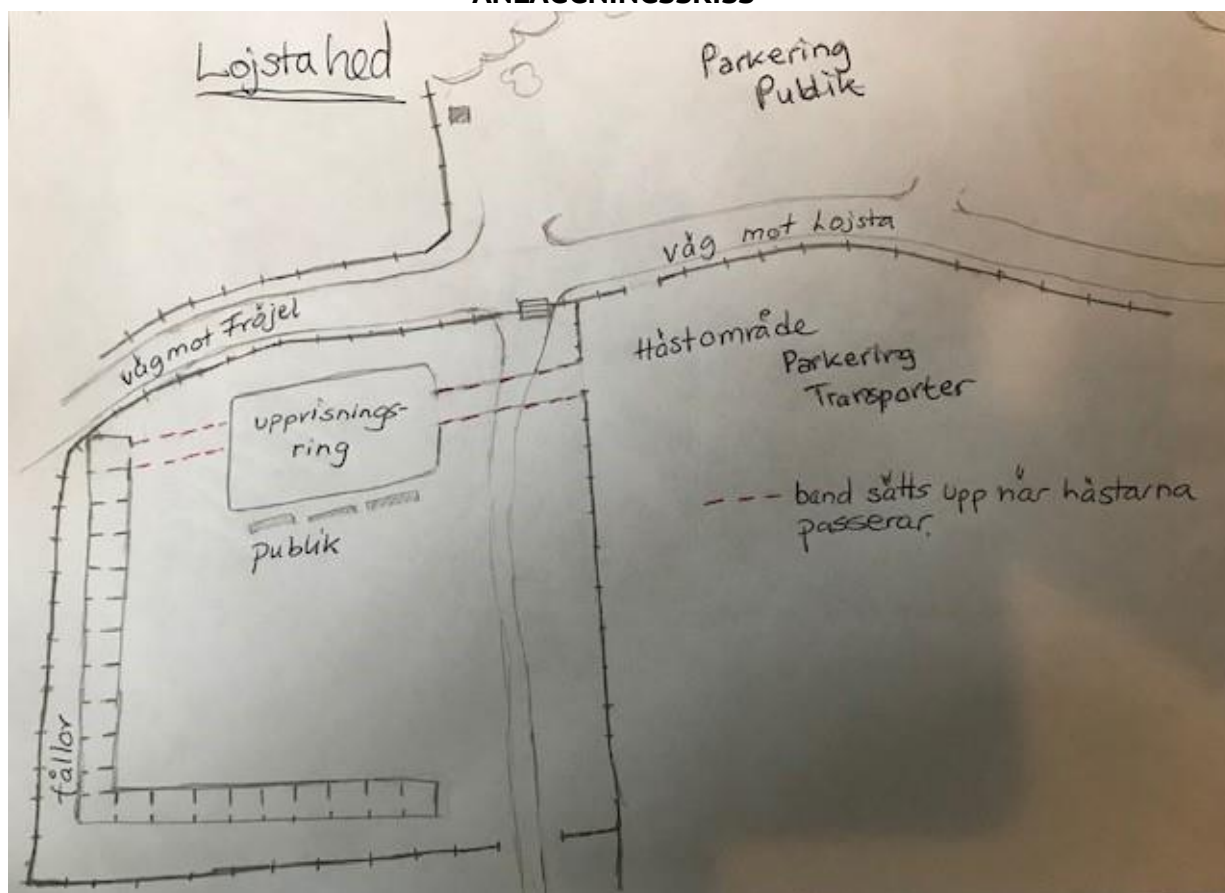

LOJSTA HED

ADRESS

Lojsta hed, russparken,
Skyltat från väg 142.

KONTAKTPERSON

Annika Melin 0736-544 864

DOMARSEKRETERARE

Frida Johansson

MÄTMAN

Marianne Thomsson och Kristina Jakobsson

ANLÄGGNINGSSKISS