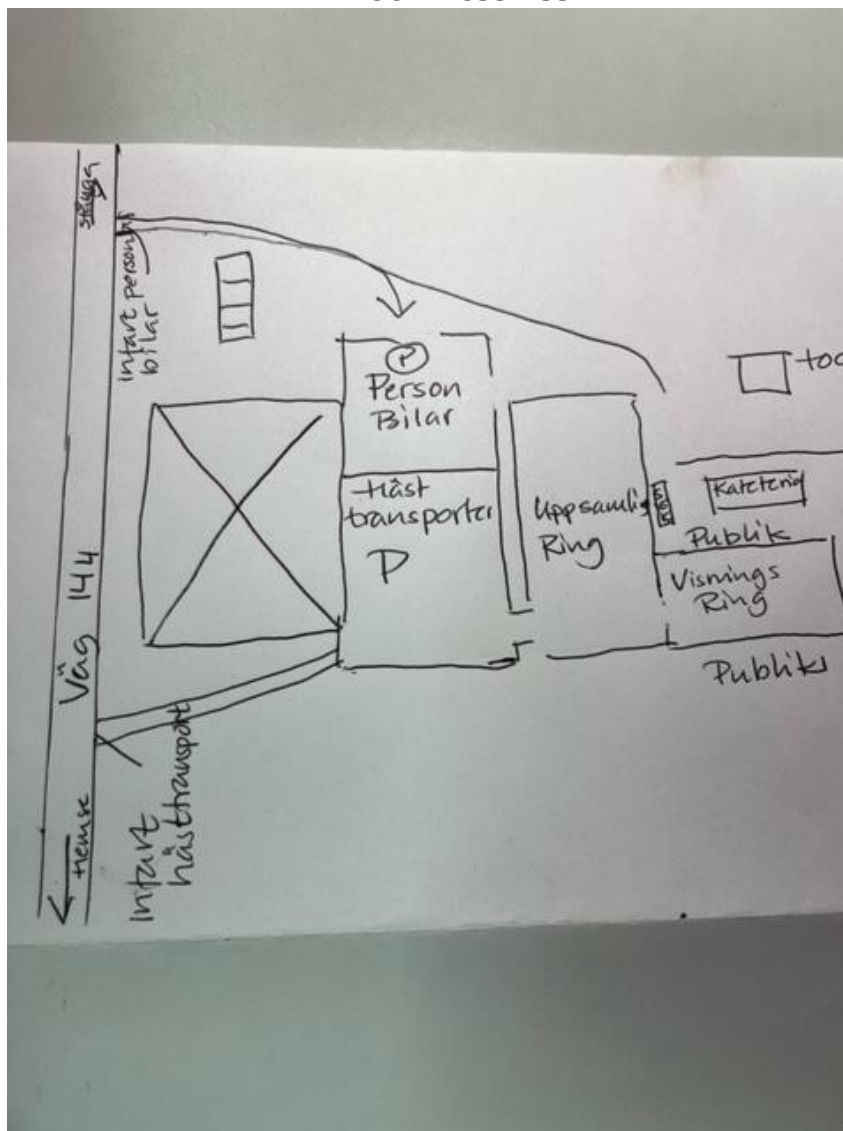

GROPEN, STÅNGA

ADRESS

Gropen ligger längs väg 144 mellan Hemse och Stånga. Det är skyltat Gropen. Personbilar kör in norra infarten. Hästtransporter kör in södra infarten för parkering.

PLATSANSVARIG

Annika Melin 0736-544 864

DOMARSEKRETERARE

Frida Karlqvist

BRUKSPROVSDOMARE

Märta Nummelin

ANLÄGGNINGSSKISS